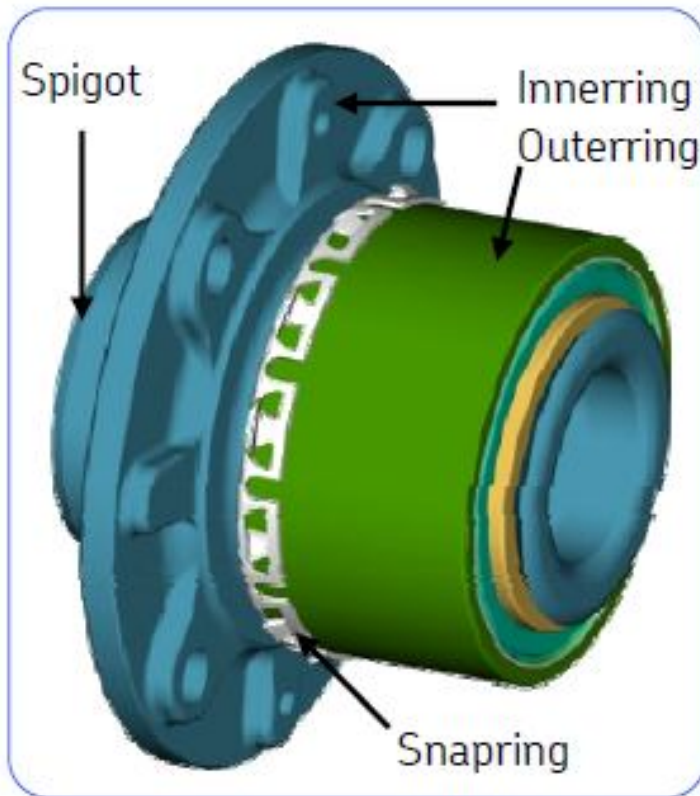

# Persen van het wiellager in de naaf

# VKBA 3569 – HUB 2.1

Front Wheel: AUDI A2, SEAT Cordoba, Ibiza IV-V, SKODA Fabia, Roomster, VW Fox, Polo