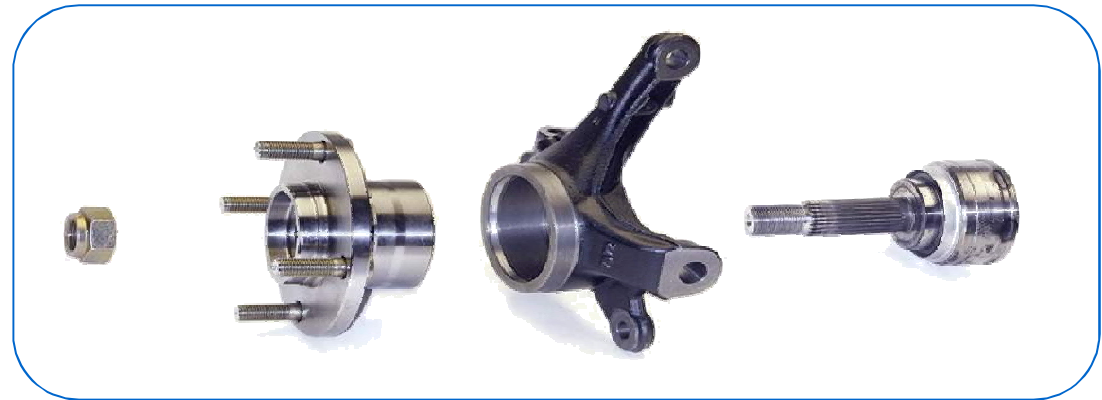

# Persen van het wiellager in de naaf

# VKBA 3569 – HUB 2.1

Front Wheel: AUDI A2, SEAT Cordoba, Ibiza IV-V, SKODA Fabia, Roomster, VW Fox, Polo